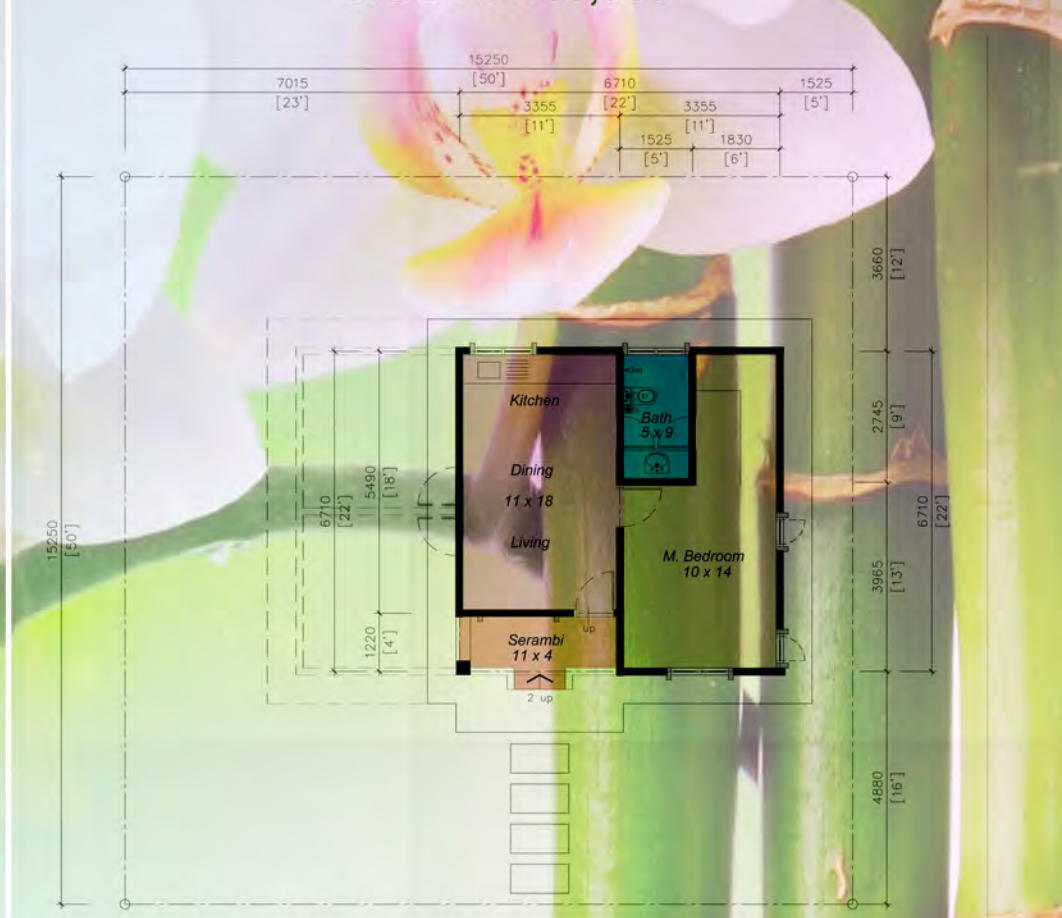

TERATAK ALONG

DARI RM200,000

1 : 100 PELAN LANTAI
 LUAS KASAR = 1090kps
 LUAS BERSIH = 905kps

- 3 Bilik Tidur
 - 1 Bilik Air

TERATAK ANGAH

DARI RM180,000

1 : 100 PELAN LANTAI
 LUAS KASAR BANGUNAN = 900kps
 LUAS BERSIH BANGUNAN = 560kps

- 2 Bilik Tidur
 - 1 Bilik Air

TERATAK ALANG

DARI RM150,000

1 : 100 PELAN LANTAI
 LUAS KASAR BANGUNAN = 484kps
 LUAS BERSIH BANGUNAN = 440kps

- 1 Bilik Tidur
 - 1 Bilik Air

AMAR IMAN DEVELOPMENT SDN BHD
 (1002873-P)