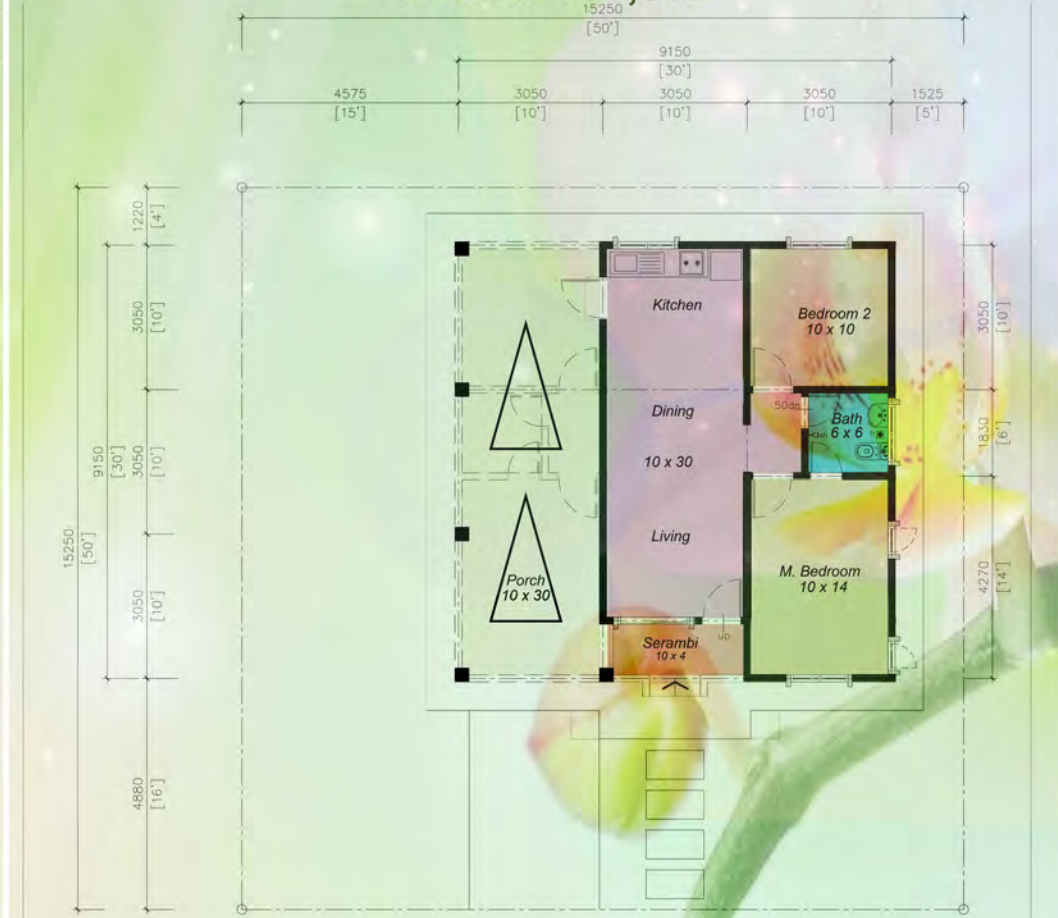

TERATAK ALONG

DARI RM200,000

1 : 100 PELAN LANTAI
 LUAS KASAR = 1090kps
 LUAS BERSIH = 905kps

- 3 Bilik Tidur
 - 1 Bilik Air

TERATAK ANGAH

DARI RM180,000

1 : 100 PELAN LANTAI
 LUAS KASAR BANGUNAN = 900kps
 LUAS BERSIH BANGUNAN = 560kps

- 2 Bilik Tidur
 - 1 Bilik Air

TERATAK ALANG

DARI RM150,000

1 : 100 PELAN LANTAI
 LUAS KASAR BANGUNAN = 484kps
 LUAS BERSIH BANGUNAN = 440kps

- 1 Bilik Tidur
 - 1 Bilik Air

AMAR IMAN DEVELOPMENT SDN BHD
 (1002873-P)