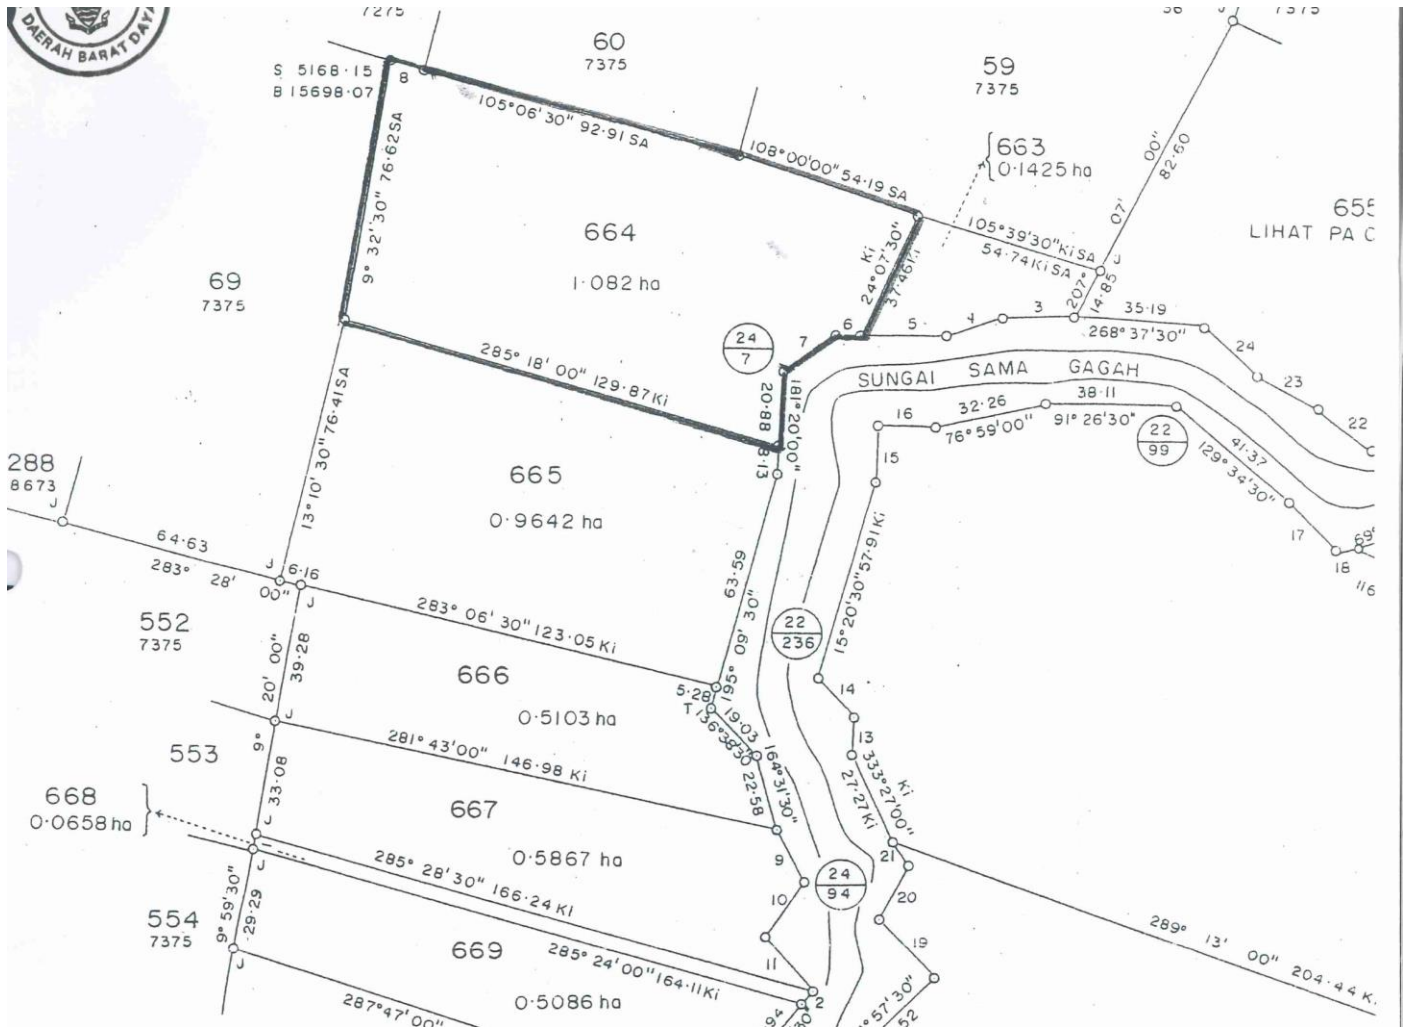

Seberang pertanyaan sila hubungi
019 400 0552 (En Samad)
019 400 0511 (En Fauzy)
Sale Department

LOT 10029 / LOT 10030 / LOT 10031, MUKIM C, PERMATANG PASIR,
11000 BALIK PULAU, PULAU PINANG.

- SUDAH DIJUAL
- SUDAH DITEMPAH

LOT	LUAS (KPS)	HARGA
10029	36,696.96KP X RM18.00	RM660,545.00
10030	36,696.96KP X RM18.00	RM660,545.00
10031	36,696.96KP X RM18.00	RM660,545.00